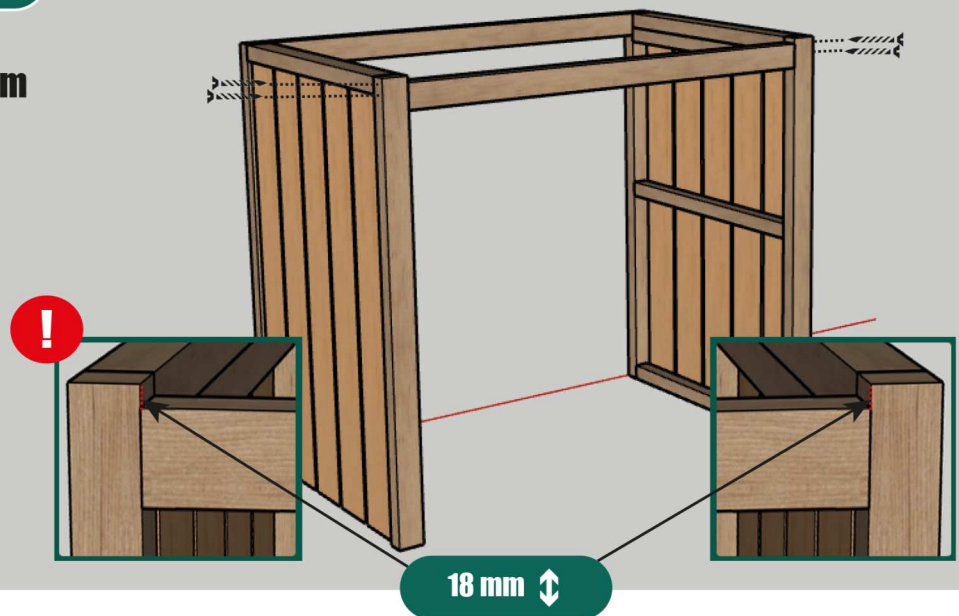

Étape 3

- 1x Poutre 44x44mm 75cm
- 3x Vis 80mm

Étape 4

- 1x Poutre 44x44mm 75cm
- 4x Vis 80mm

Étape 5

- 5x Planche 135x16mm 114cm
- 30x Vis 30mm

Étape 6

Répétez les étapes 1 à 5 pour créer 2 panneaux identiques.

PLAN D'INSTALLATION ÉTAPE PAR ÉTAPE

Étape 7

- 1x Poutre 67x44mm 120 cm
- 4x Vis 120mm

Étape 8

- 1x Poutre 67x44mm 120 cm
- 4x Vis 120mm

Étape 9

- 4x Ancrage d'angle
- 8x Vis et chevilles 40mm
- 8x Vis 30mm

Étape 10

- 8x Planche 135x16mm 83cm
- 4x Planche 135x16mm 58,5cm
- 64x Vis 30mm

PLAN D'INSTALLATION ÉTAPE PAR ÉTAPE

Étape 11

- 8x **Planche 135x18mm 107,5cm**
- 4x **Planche 135x18mm 58,5cm**
- 2x **Planche 135x18mm 80cm (inclinée)**
- 92x **Vis 30mm**