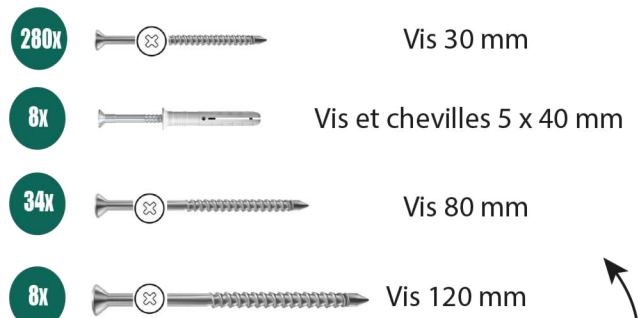

Manuel

Armoire à conteneurs Walter

Outils

Planche 135 x 16 mm

Poutre 67 x 44 mm

Poutre 44 x 44 mm

INSTRUCTIONS

Vérifiez toutes les pièces de cette liste avant le montage.
Ne commencez pas à monter si des pièces sont manquantes.

Pièces détachées

Vis et chevilles

! Pré-percer toutes les vis

PLAN D'INSTALLATION ÉTAPE PAR ÉTAPE

Étape 1

- 2x Poutre 67x44mm 119 cm
- 1x Poutre 44x44mm 75 cm
- 4x Vis 80 mm

Étape 2

- 1x Poutre 67x44mm 75cm
- 4x Vis 80mm