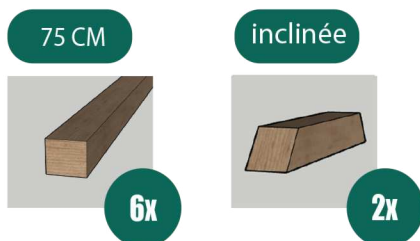

Manuel

Armoire à conteneurs Walter

Outils

Planche 135 x 16 mm

Poutre 67 x 44 mm

Poutre 44 x 44 mm

INSTRUCTIONS

Vérifiez toutes les pièces de cette liste avant le montage.
Ne commencez pas à monter si des pièces sont manquantes.