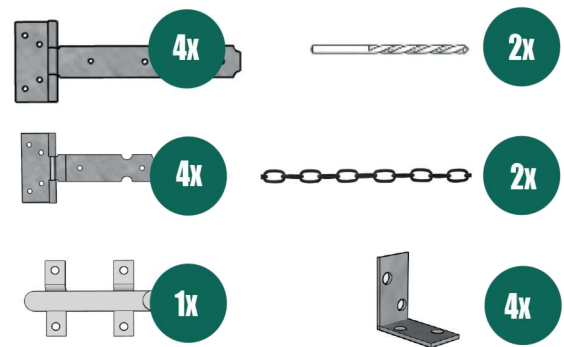

Manuel

Armoire à conteneurs Walter

Outils

Planche 135 x 16 mm

Poutre 67 x 44 mm

Poutre 44 x 44 mm

INSTRUCTIONS

Vérifiez toutes les pièces de cette liste avant le montage.
Ne commencez pas à monter si des pièces sont manquantes.

Lisez attentivement les instructions de montage et suivez-les étape par étape pour un montage correct.

Pour une protection optimale des matériaux, nous vous conseillons de poser le produit sur une surface plane et dure.

Pièces détachées

Vis et chevilles

! Pré-percer toutes les vis

PLAN D'INSTALLATION ÉTAPE PAR ÉTAPE

Étape 1

- 2x Poutre 67x44mm 119 cm
- 1x Poutre 44x44mm 75 cm
- 4x Vis 80 mm

Étape 2

- 1x Poutre 67x44mm 75cm
- 4x Vis 80mm