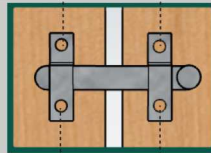

PLAN D'INSTALLATION ÉTAPE PAR ÉTAPE

Étape 7

- 1x Poutre 67x44mm 120 cm
- 4x Vis 120mm

Étape 8

- 1x Poutre 67x44mm 120 cm
- 4x Vis 120mm

Étape 9

- 4x Ancrage d'angle
- 8x Vis et chevilles 40mm
- 8x Vis 30mm

Étape 10

- 8x Planche 135x16mm 83cm
- 4x Planche 135x16mm 58,5cm
- 64x Vis 30mm

PLAN D'INSTALLATION ÉTAPE PAR ÉTAPE

Étape 11

- 8x **Planche 135x18mm 107,5cm**
- 4x **Planche 135x18mm 58,5cm**
- 2x **Planche 135x18mm 80cm (inclinée)**
- 92x **Vis 30mm**

10 cm ⇅

Étape 12

- 2x **Volet**
- 4x **Charnière court**
- 24x **Vis 30mm**

Étape 13

- 2x **Deur**
- 4x **Charnière long**
- 1x **Serrure**
- 32x **Vis 30mm**

Étape 14

- 2x **Poutre 44x44 (inclinée)**
- 4x **Vis 80 mm**