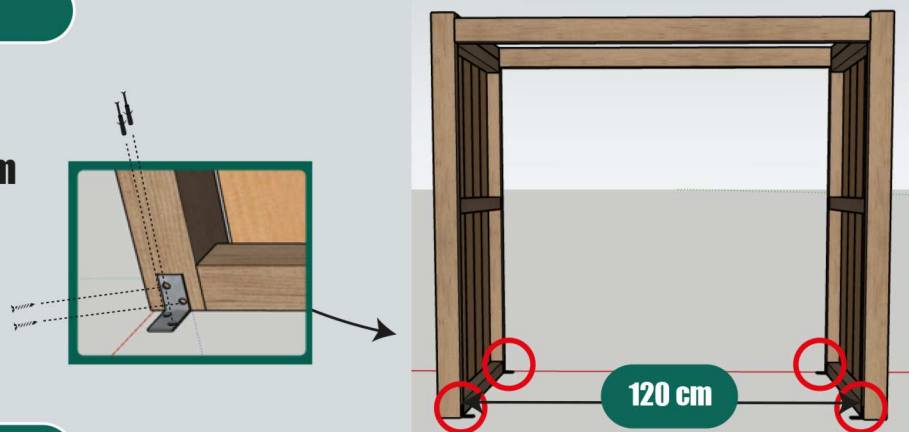

Étape 3

- 1x Poutre 44x44mm 75cm
- 3x Vis 80mm

Étape 4

- 1x Poutre 44x44mm 75cm
- 4x Vis 80mm

Étape 5

- 5x Planche 135x16mm 114cm
- 30x Vis 30mm

Étape 6

Répétez les étapes 1 à 5 pour créer 2 panneaux identiques.

PLAN D'INSTALLATION ÉTAPE PAR ÉTAPE

Étape 7

- 1x Poutre 67x44mm 120 cm
- 4x Vis 120mm

Étape 8

- 1x Poutre 67x44mm 120 cm
- 4x Vis 120mm

Étape 9

- 4x Ancrage d'angle
- 8x Vis et chevilles 40mm
- 8x Vis 30mm

Étape 10

- 8x Planche 135x16mm 83cm
- 4x Planche 135x16mm 58,5cm
- 64x Vis 30mm

PLAN D'INSTALLATION ÉTAPE PAR ÉTAPE

Étape 11

- 8x **Planche 135x18mm 107,5cm**
- 4x **Planche 135x18mm 58,5cm**
- 2x **Planche 135x18mm 80cm (inclinée)**
- 92x **Vis 30mm**