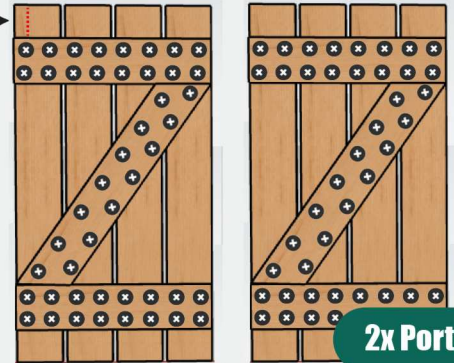

Étape 3

- 1x Poutre 44x44mm 75cm
- 3x Vis 80mm

Étape 4

- 1x Poutre 44x44mm 75cm
- 4x Vis 80mm

Étape 5

- 5x Planche 135x16mm 114cm
- 30x Vis 30mm

Étape 6

Répétez les étapes 1 à 5 pour créer 2 panneaux identiques.

PLAN D'INSTALLATION ÉTAPE PAR ÉTAPE

Étape 7

- 1x Poutre 67x44mm 120 cm
- 4x Vis 120mm

Étape 8

- 1x Poutre 67x44mm 120 cm
- 4x Vis 120mm

Étape 9

- 4x Ancrage d'angle
- 8x Vis et chevilles 40mm
- 8x Vis 30mm

Étape 10

- 8x Planche 135x16mm 83cm
- 4x Planche 135x16mm 58,5cm
- 64x Vis 30mm

PLAN D'INSTALLATION ÉTAPE PAR ÉTAPE

Étape 11

- 8x **Planche 135x18mm 107,5cm**
- 4x **Planche 135x18mm 58,5cm**
- 2x **Planche 135x18mm 80cm (inclinée)**
- 92x **Vis 30mm**

10 cm ⇅

Étape 12

- 2x **Volet**
- 4x **Charnière court**
- 24x **Vis 30mm**

Étape 13

- 2x **Deur**
- 4x **Charnière long**
- 1x **Serrure**
- 32x **Vis 30mm**

Étape 14

- 2x **Poutre 44x44 (inclinée)**
- 4x **Vis 80 mm**