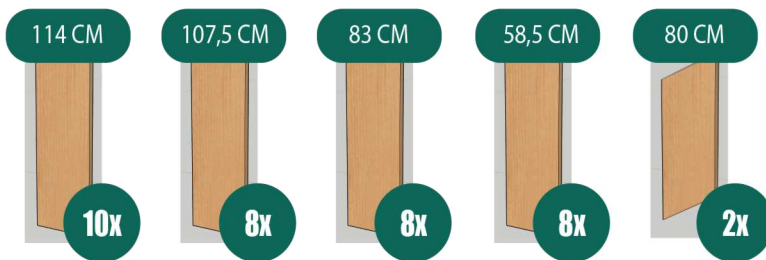

Manuel

Armoire à conteneurs Walter

Outils

Planche 135 x 16 mm

Poutre 67 x 44 mm

Poutre 44 x 44 mm

INSTRUCTIONS

Vérifiez toutes les pièces de cette liste avant le montage.
Ne commencez pas à monter si des pièces sont manquantes.