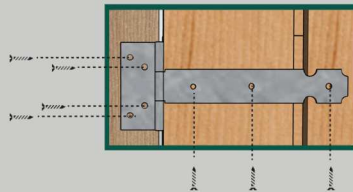

Étape 3

- 1x Poutre 44x44mm 75cm
- 3x Vis 80mm

Étape 4

- 1x Poutre 44x44mm 75cm
- 4x Vis 80mm

Étape 5

- 5x Planche 135x16mm 114cm
- 30x Vis 30mm

Étape 6

Répétez les étapes 1 à 5 pour créer 2 panneaux identiques.

PLAN D'INSTALLATION ÉTAPE PAR ÉTAPE

Étape 7

- 1x Poutre 67x44mm 120 cm
- 4x Vis 120mm

Étape 8

- 1x Poutre 67x44mm 120 cm
- 4x Vis 120mm

Étape 9

- 4x Ancrage d'angle
- 8x Vis et chevilles 40mm
- 8x Vis 30mm

Étape 10

- 8x Planche 135x16mm 83cm
- 4x Planche 135x16mm 58,5cm
- 64x Vis 30mm

PLAN D'INSTALLATION ÉTAPE PAR ÉTAPE

Étape 11

- 8x **Planche 135x18mm 107,5cm**
- 4x **Planche 135x18mm 58,5cm**
- 2x **Planche 135x18mm 80cm (inclinée)**
- 92x **Vis 30mm**

10 cm ⇅

Étape 12

- 2x **Volet**
- 4x **Charnière court**
- 24x **Vis 30mm**

Étape 13

- 2x **Deur**
- 4x **Charnière long**
- 1x **Serrure**
- 32x **Vis 30mm**

Étape 14

- 2x **Poutre 44x44 (inclinée)**
- 4x **Vis 80 mm**