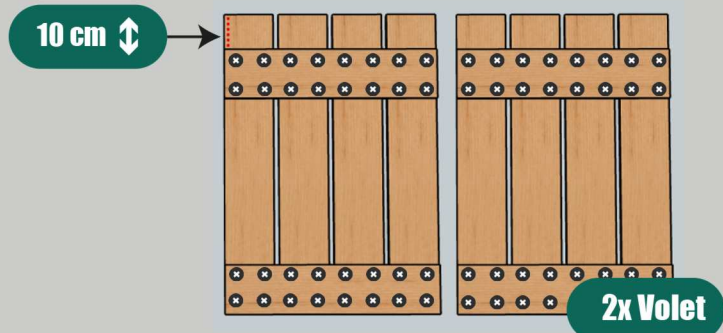

Étape 10

- 8x Planche 135x16mm 83cm
- 4x Planche 135x16mm 58,5cm
- 64x Vis 30mm